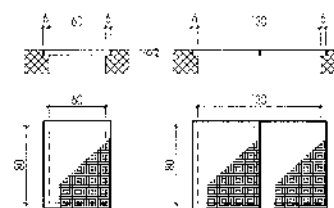

Roste

Wabenroste, Guss

- Tiergerecht für Klein- und Grossvieh
- Befahrbar bis 2,5 t Raddruck
- Maschenweiten 30 x 90 mm
- Rostgrössen 120 x 80 x 4 cm
- 120 x 90 x 4 cm
- 120 x 100 x 4 cm

Gitterroste, verzinkt

- Befahrbar bis 4 t Raddruck
- Maschenweite von 30 x 60 mm
- Norm-Rostgrösse: 90 x 70 x 6 mm
- Spezialanfertigung für bestehende Gruben, jedes Mass möglich

1 Rost

2 Roste

Saug-einrichtungen