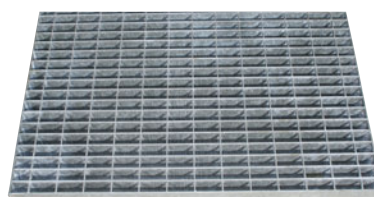

Zubehör

Schieber

Kopfschieber zum Spülen der Kanäle.

Pumpenhaus mit Pumpe, Saug- und Druckstation.
Schieber pneumatisch und funkgesteuert.

Schläuche

- Landwirtschaft und Industrie
- Güllehochdruckschläuche, flachrollbar oder starr
- Spezialschläuche
- Sämtliche Armaturen

Roste

Wabenroste, Guss

- Tiergerecht für Klein- und Grossvieh
- Befahrbar bis 2,5 t Raddruck
- Maschenweiten 30 x 90 mm
- Rostgrössen 120 x 80 x 4 cm
- 120 x 90 x 4 cm
- 120 x 100 x 4 cm

Gitterroste, verzinkt

- Befahrbar bis 4 t Raddruck
- Maschenweite von 30 x 60 mm
- Norm-Rostgrösse: 90 x 70 x 6 mm
- Spezialanfertigung für bestehende Gruben, jedes Mass möglich

1 Rost

2 Roste

Saug-einrichtungen